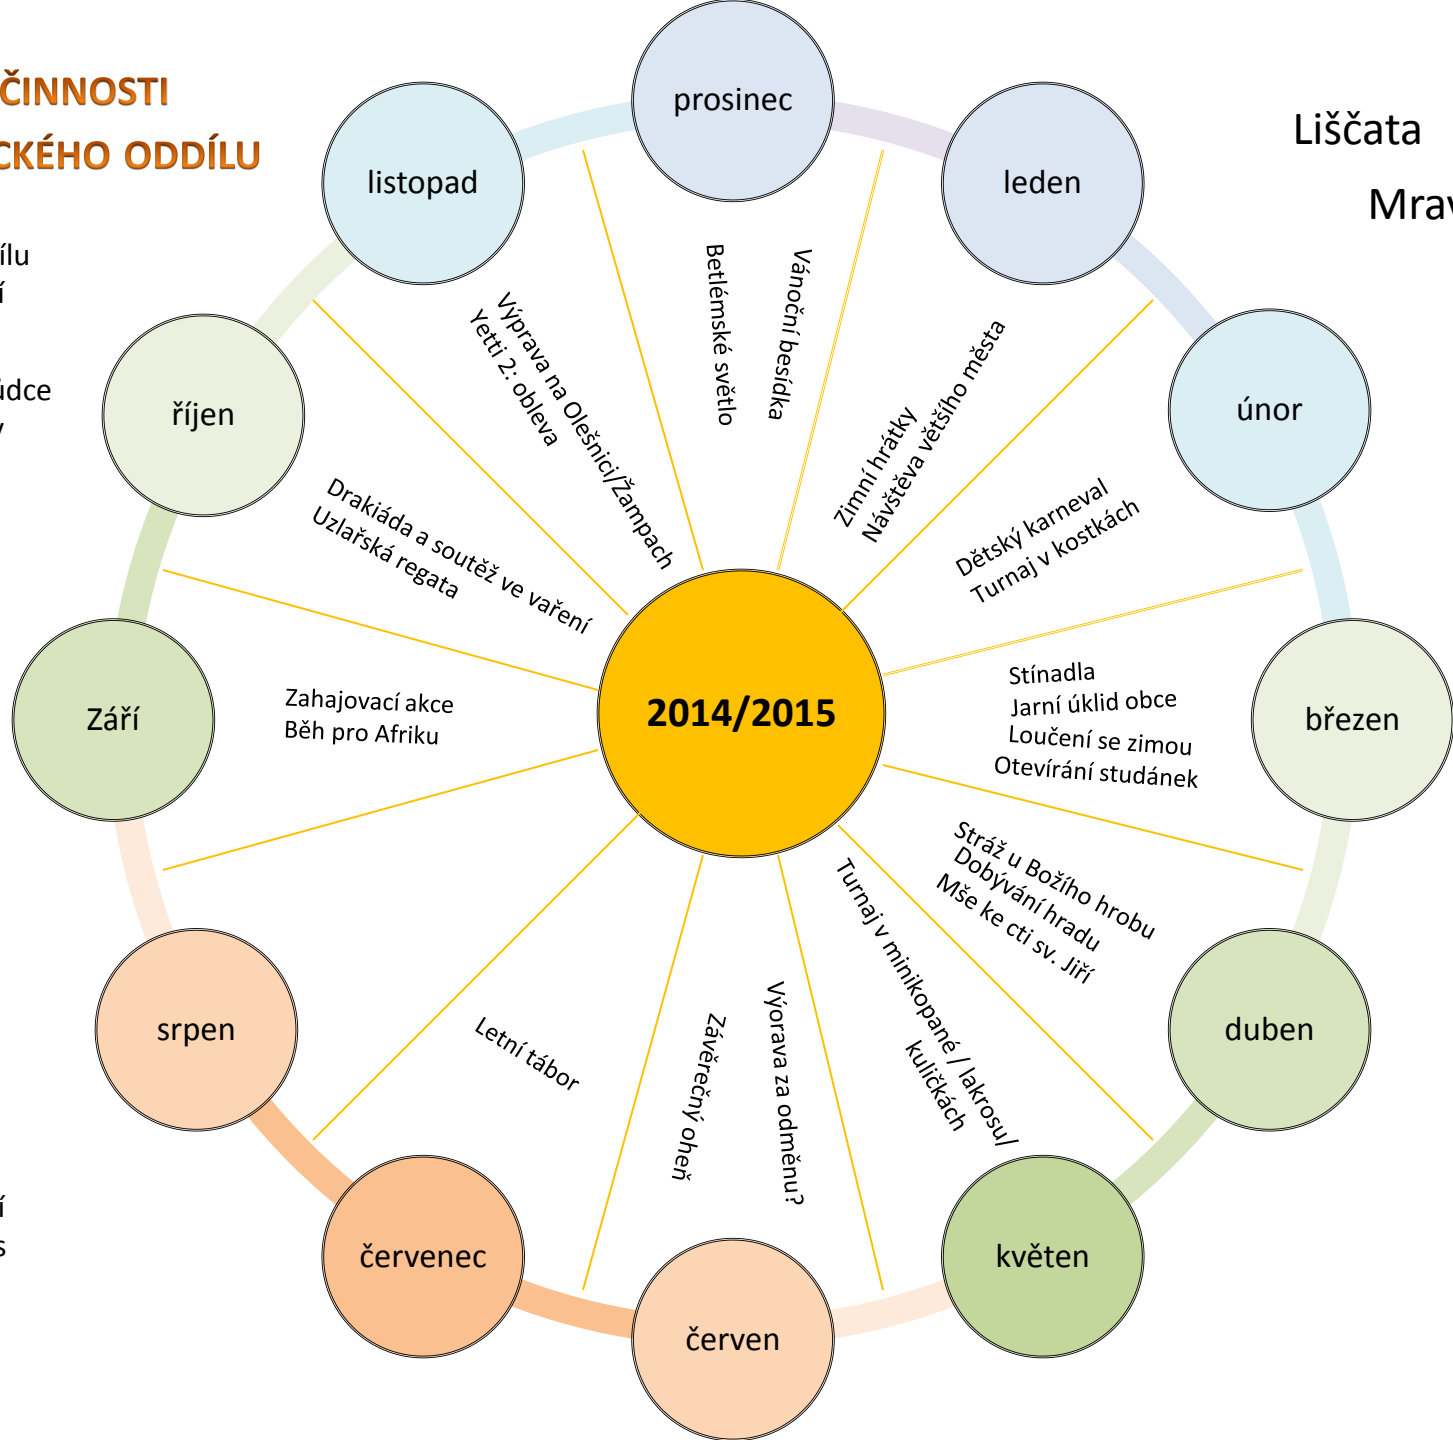

PLÁN ČINNOSTI

1. CHLAPECKÉHO ODDÍLU

Vůdce oddílu
Br. Kloučí

Zástupce vůdce
Br. Tuffy

Liščata

Mravenci

Škorpióni

Družiny: